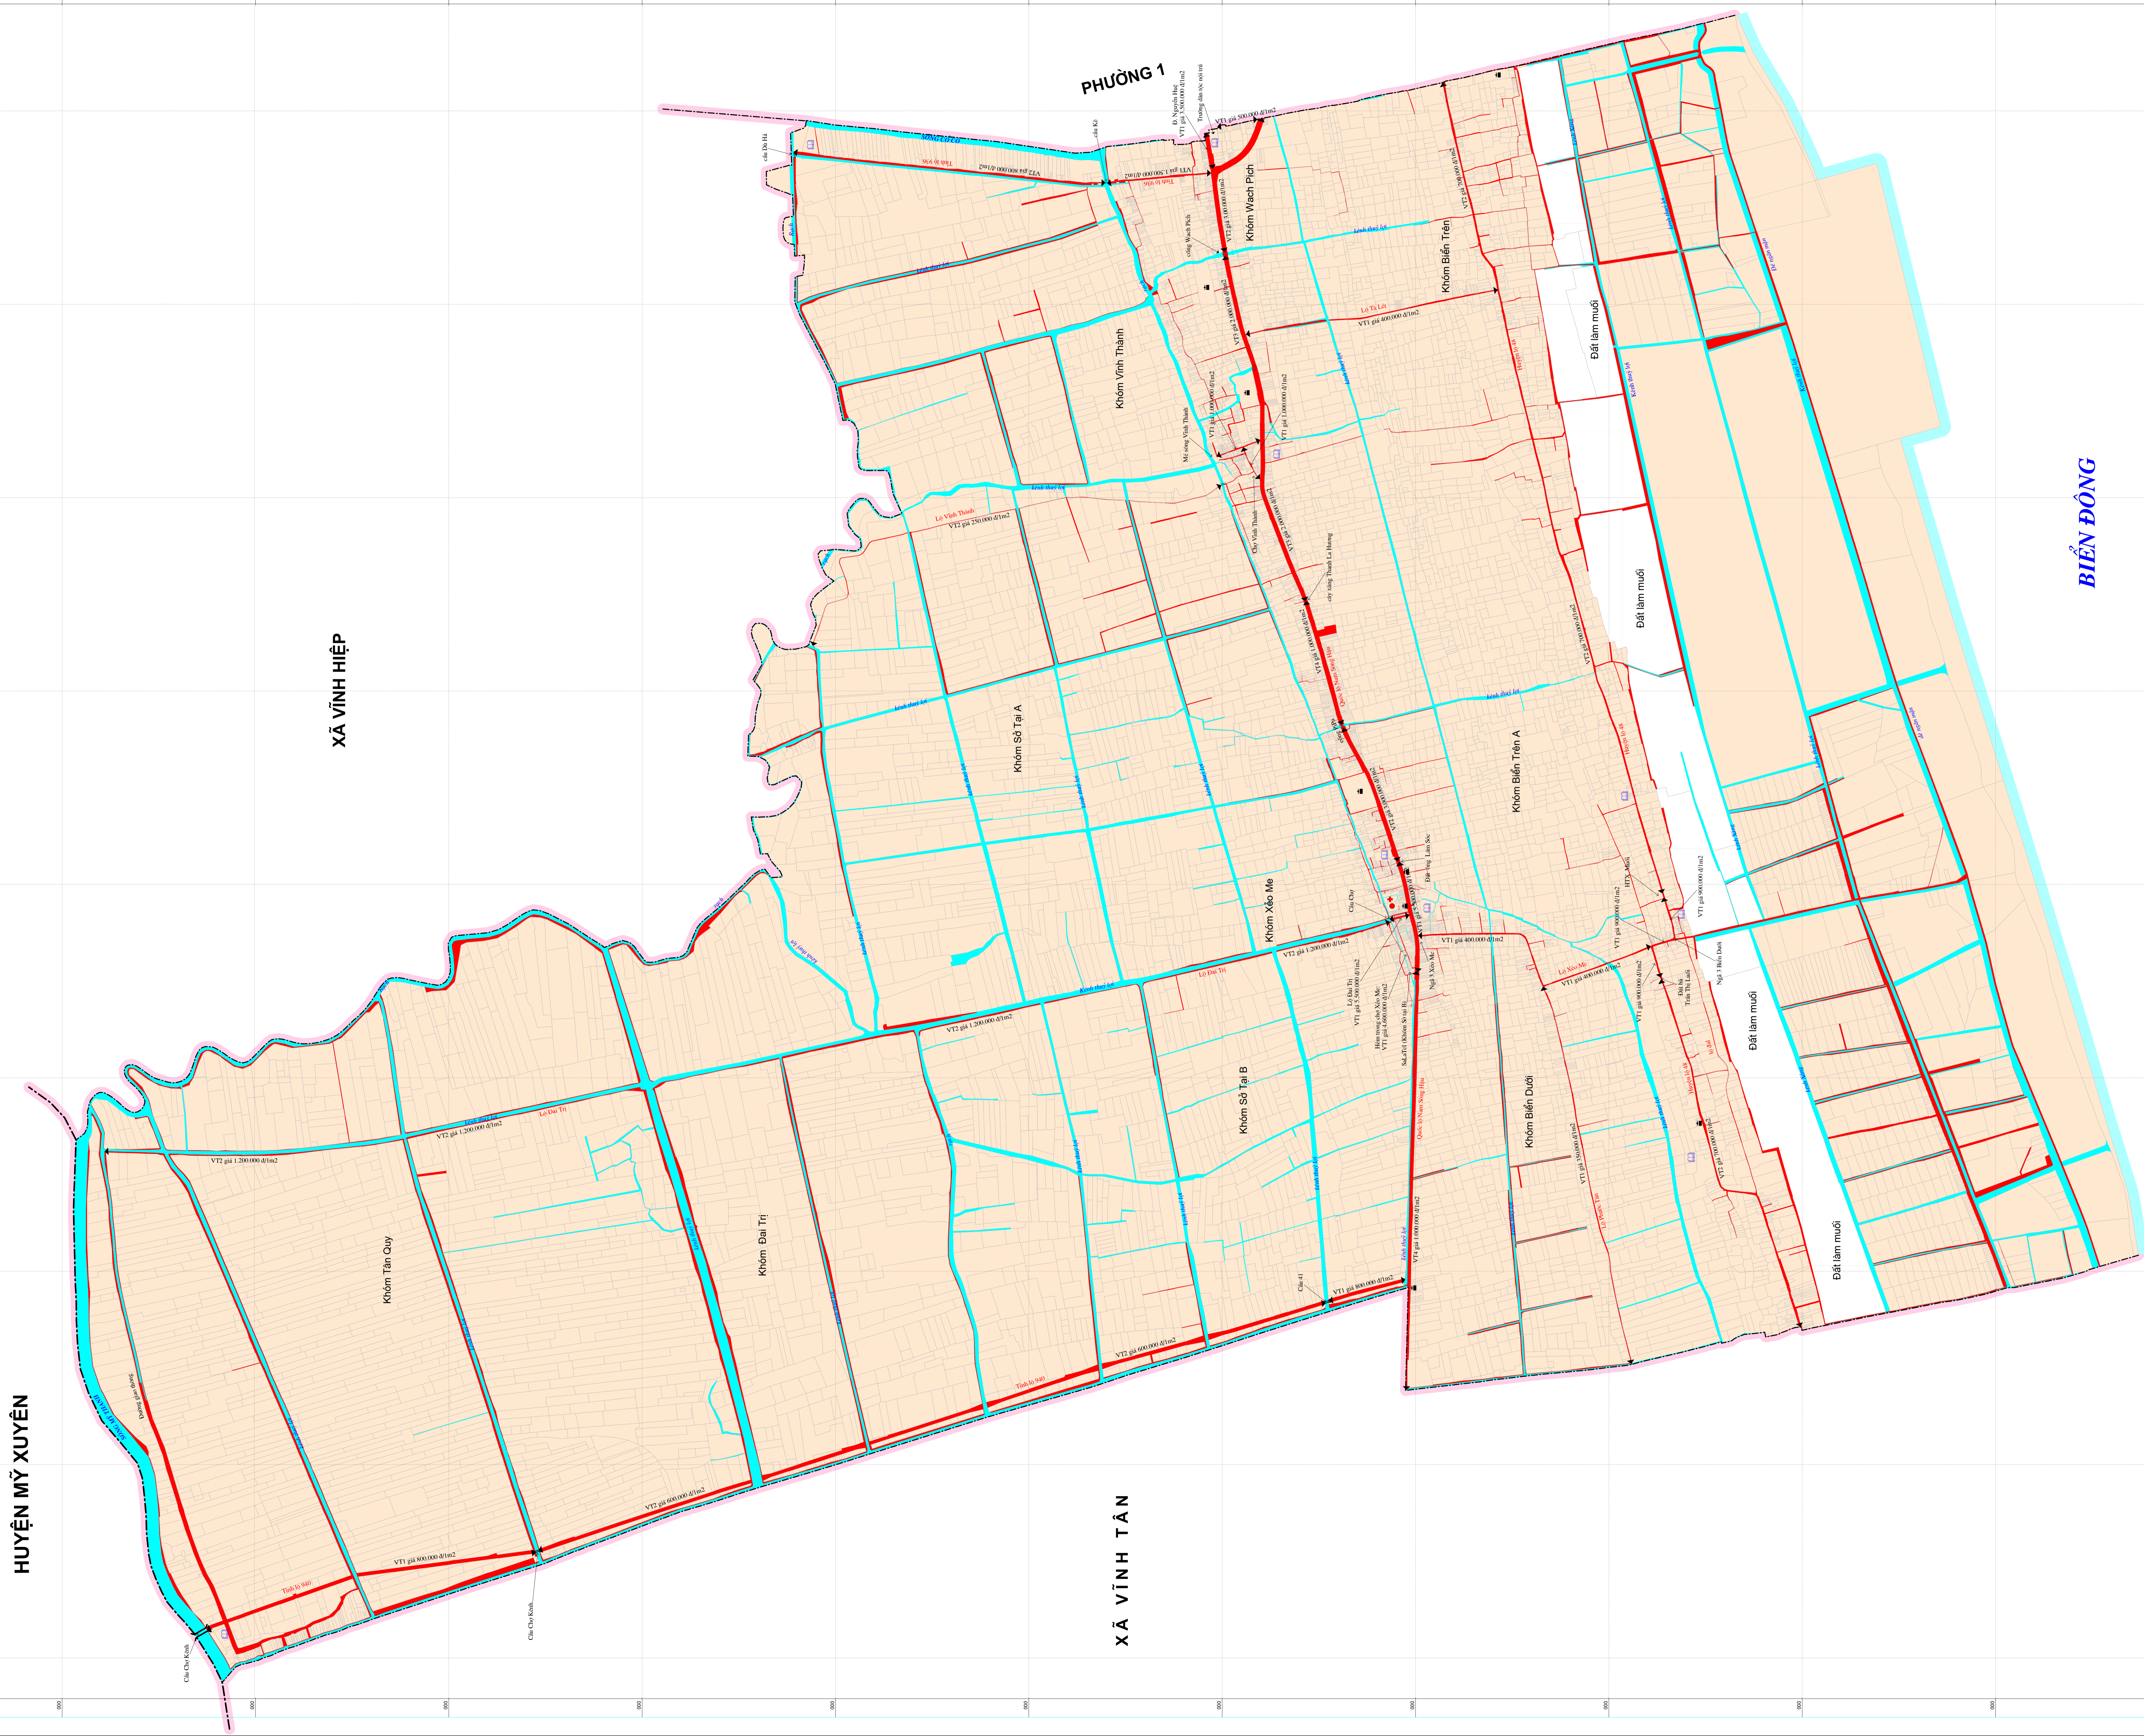

BẢN ĐỒ GIÁ ĐẤT NÔNG NGHIỆP VÀ ĐẤT PHI NÔNG NGHIỆP PHƯỜNG VINH PHƯỚC - THỊ XÃ VINH CHÂU - TỈNH SÓC TRĂNG

GIAI ĐOẠN 2020 - 2024

HUYỆN MỸ XUYỀN

XÃ VINH HIỆP

XÃ VINH TÂN

BIỂN ĐÔNG

CHI NHÁNH CÔNG TY TNHH MTV
TÀI NGUYÊN VÀ MÔI TRƯỜNG MIỀN NAM
TRUNG TÂM QUỸ HOẠCH - ĐIỀU TRA TÀI NGUYÊN ĐẤT
(Ký tên, đóng dấu)

SỞ TÀI NGUYÊN & MÔI TRƯỜNG
(Ký tên, đóng dấu)

TỶ LỆ 1:10.000

Các tuyến Lơ dạt trong phạm vi toàn phường giá 250.000/m²

Bản đồ địa chính, giá đất năm 2020 theo Quyết định 33/2019/QĐ-UBND ngày 20/12/2019 của UBND tỉnh Sóc Trăng